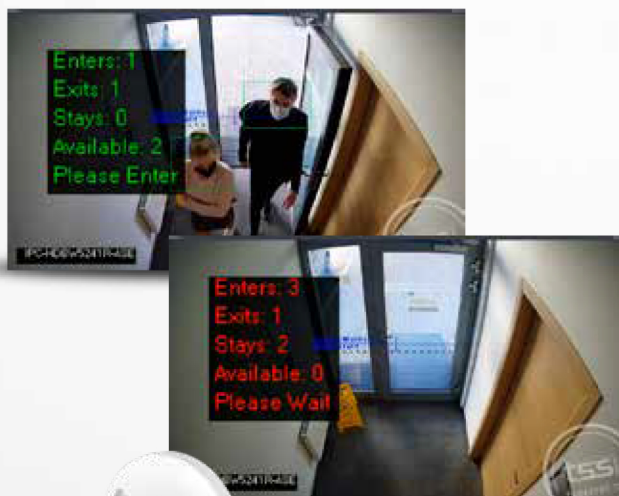

36.5°C

HBTMS SET NA MERANIE ĽUDSKEJ TEPLoty

- › špeciálna kamera vyvinutá na meranie teploty ľudského tela
- › presnosť merania teploty ± 0.3 °C
- › detekčná vzdialenosť 3 až 5 m
- › Full HD rozlíšenie kamery, termo rozlíšenie 400x300 px
- › termo objektív 13 mm, viditeľný 8 mm
- › opticko-akustická signalizácia vysokej teploty a chýbajúceho rúška
- › možnosť nahratia vlastnej alarmovej hlášky
- › rozpoznanie tváre aj pri nosení rúška
- › Black Body - referenčný teplotný bod

HBTMS SET LITE

ROZDIELY MEDZI HBTMS SET A HBTMS SET LITE

- › nižšie rozlíšenie termo kamery (Lite)
- › nižšia detekčná vzdialenosť max. 2 m (Lite)
- › iba jeden výstup na monitor (Lite)
- › menší počet kanálov NVR: 16 vs. 128

POČÍTANIE ĽUDÍ PRE KONTROLU POČTU ĽUDÍ V OBJEKTE

- › funkcionálna celá séria kamier Dahua 5X4X a vyššie
- › s podporou NVR 4XXX-4KS2 a vyššie
- › s upraveným firmvérom je počítanie viditeľné priamo v obraze kamery
- › na počítadle je vidieť celkový počet vstupov a výstupov + koľko je aktuálne prítomných osôb v danom priestore
- › alarm pri prekročení povoleného počtu osôb
- › možnosť vzopnutia relé pri alarme
- › niekoľko variantov pre multivstupové objekty
- › možnosť integrácie napríklad do webovej stránky