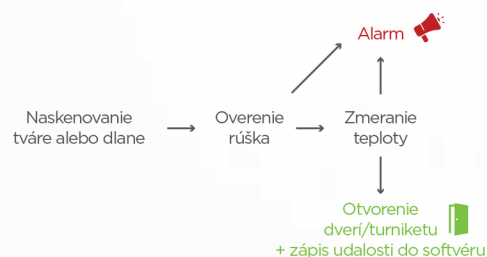

entry

Bezkontaktné meranie teploty s presnosťou 0,3 °C

Detekcia rúška

Bezkontaktné čítanie dlane

Rýchle rozpoznanie tváre (0,3 s)

ZK-ZJZ03

Krátky montážny držiak napríklad na turniket

ZK-ZJL03

Dlhý teleskopický montážny držiak s kotvením do zeme

ACC-FMB-05

Elegantný samostojaci montážny držiak

Ako prístupový terminál s meraním teploty (napríklad vo firme)

Ako meranie teploty (napríklad v supermarkete)